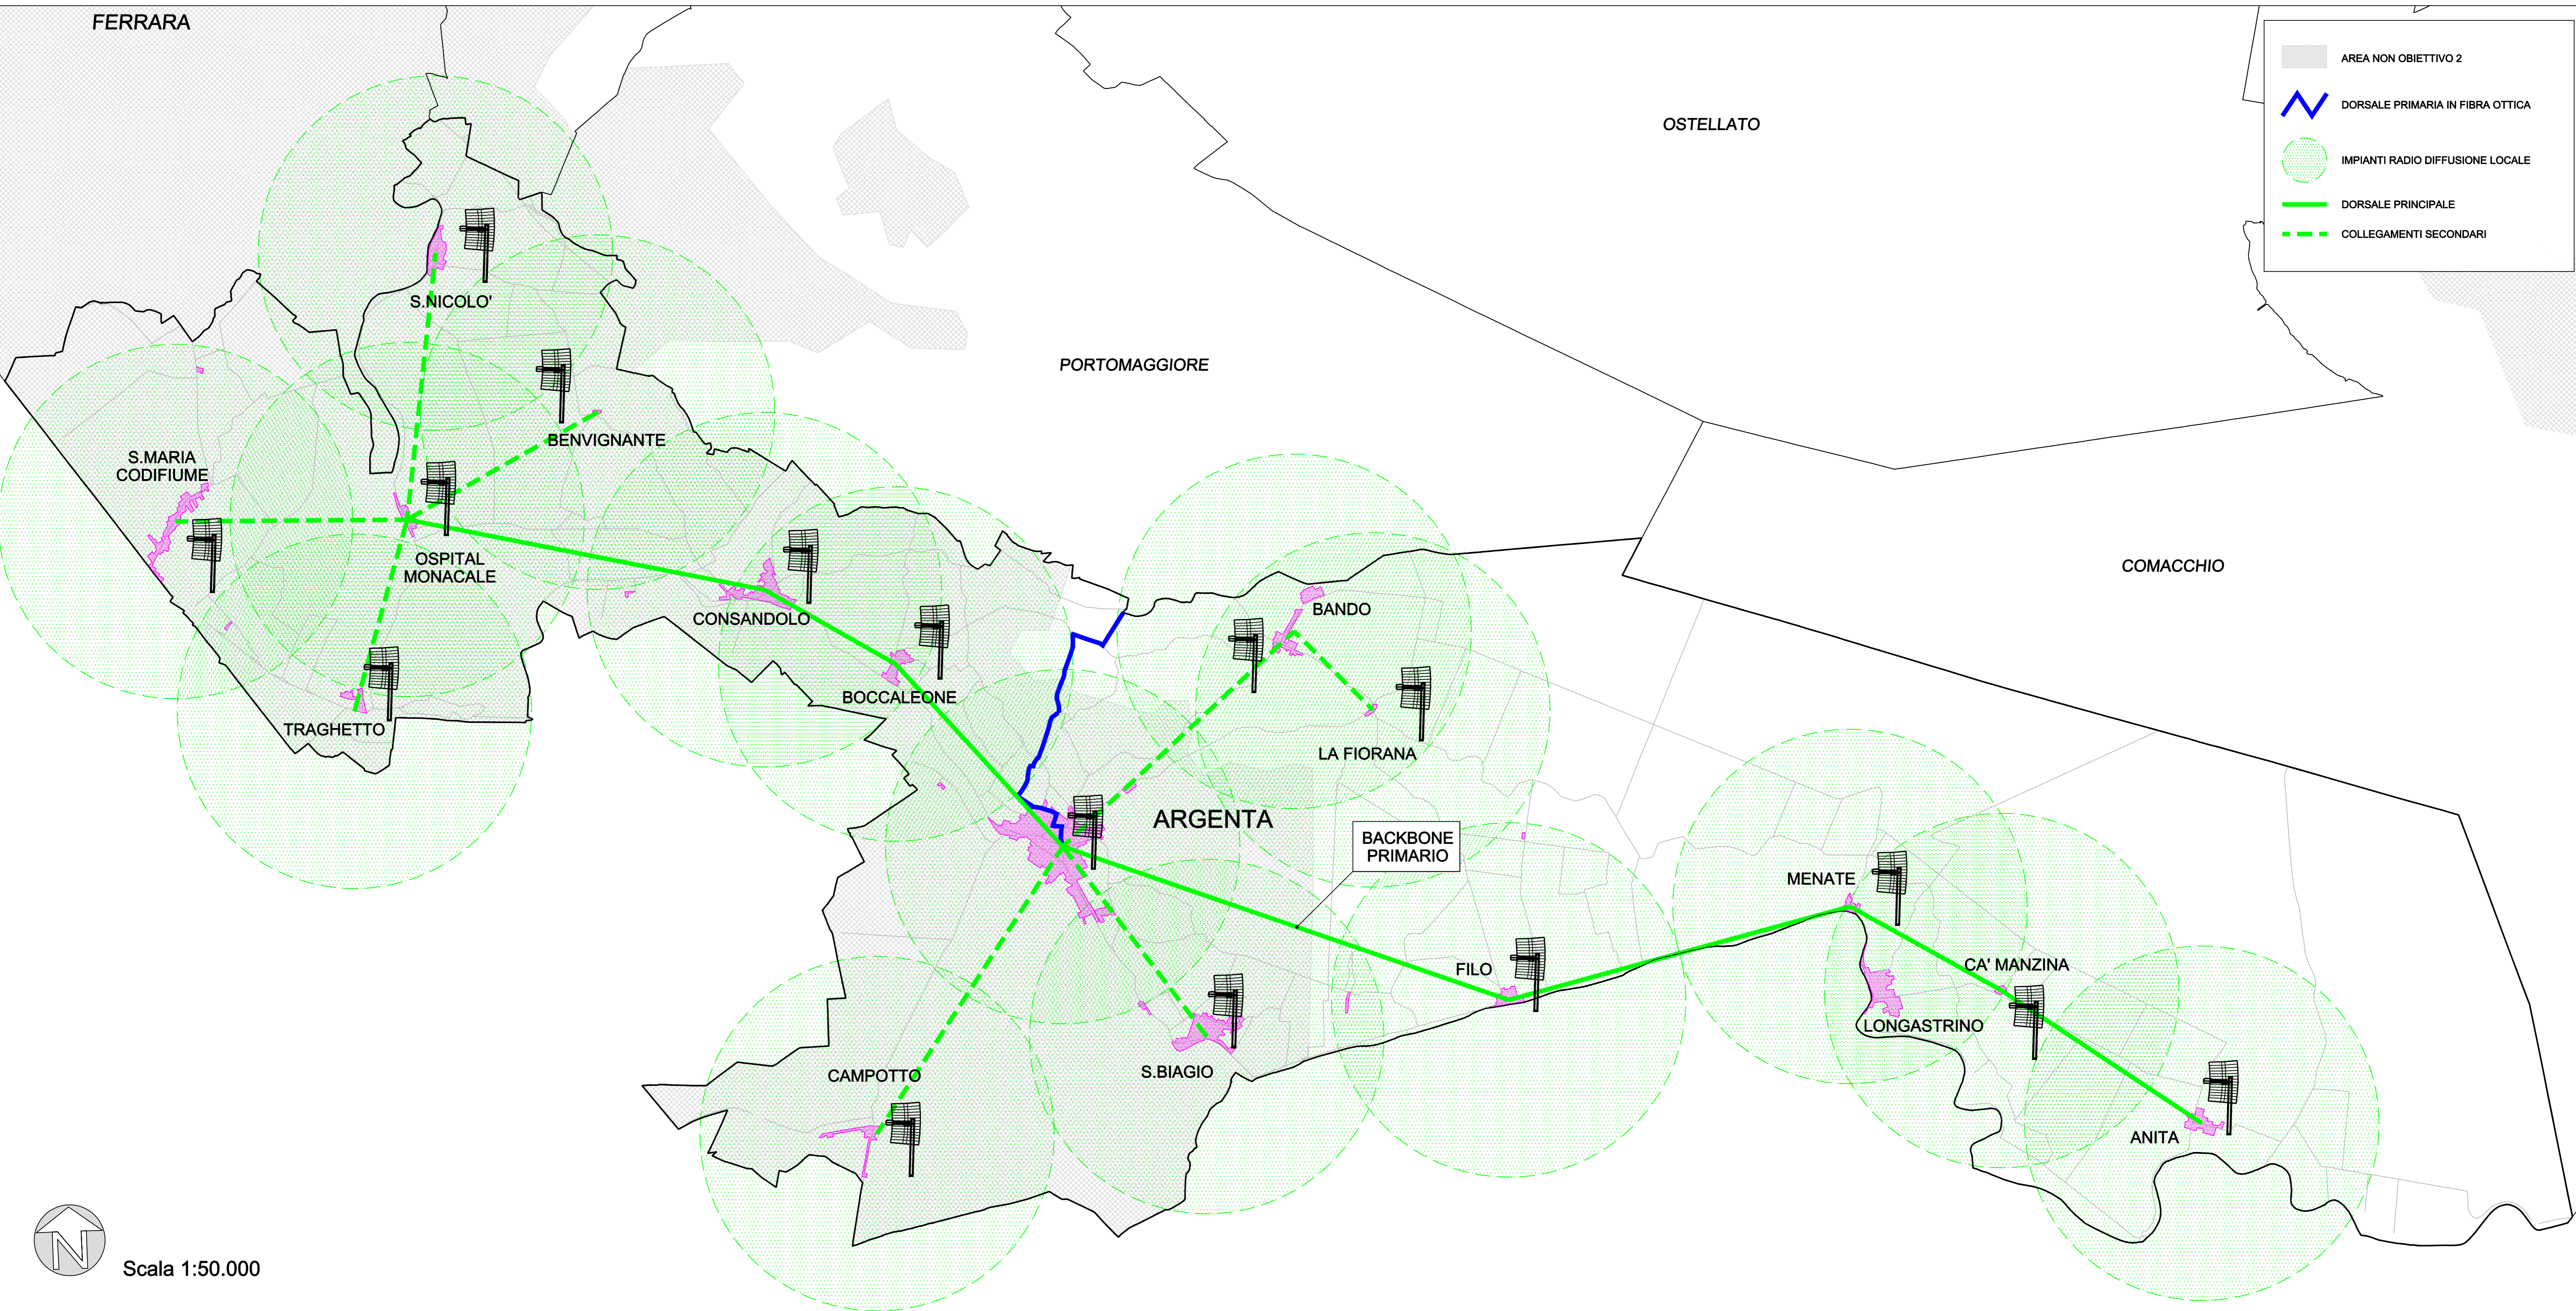

FERRARA

OSTELLATO

PORTOMAGGIORE

COMACCHIO

Scala 1:50.000