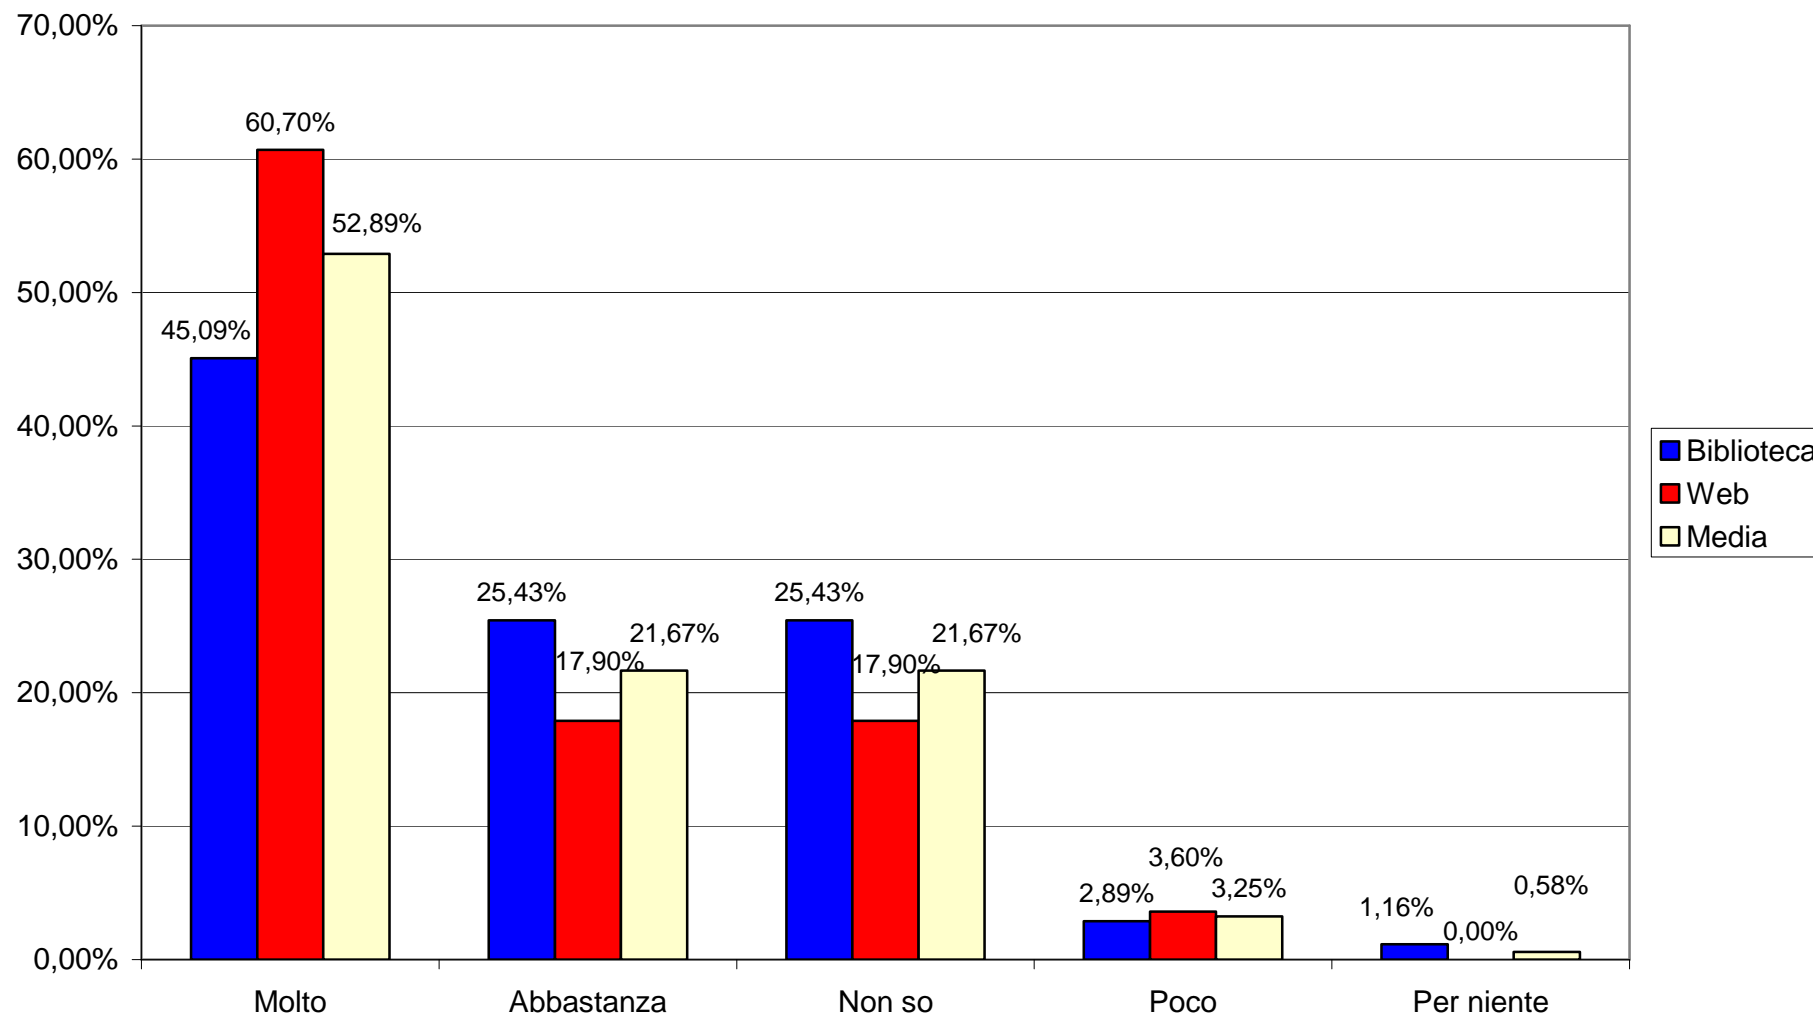

Sesso

Età

Professione

Frequenza Utilizzo Servizio

L'attuale orario è adeguato?

Ritiene utile l'Apertura Serale?

Ritiene più utile Apertura Serale o Sabato Pomeriggio?

Apprezzamento su Prestito Audiovisivi