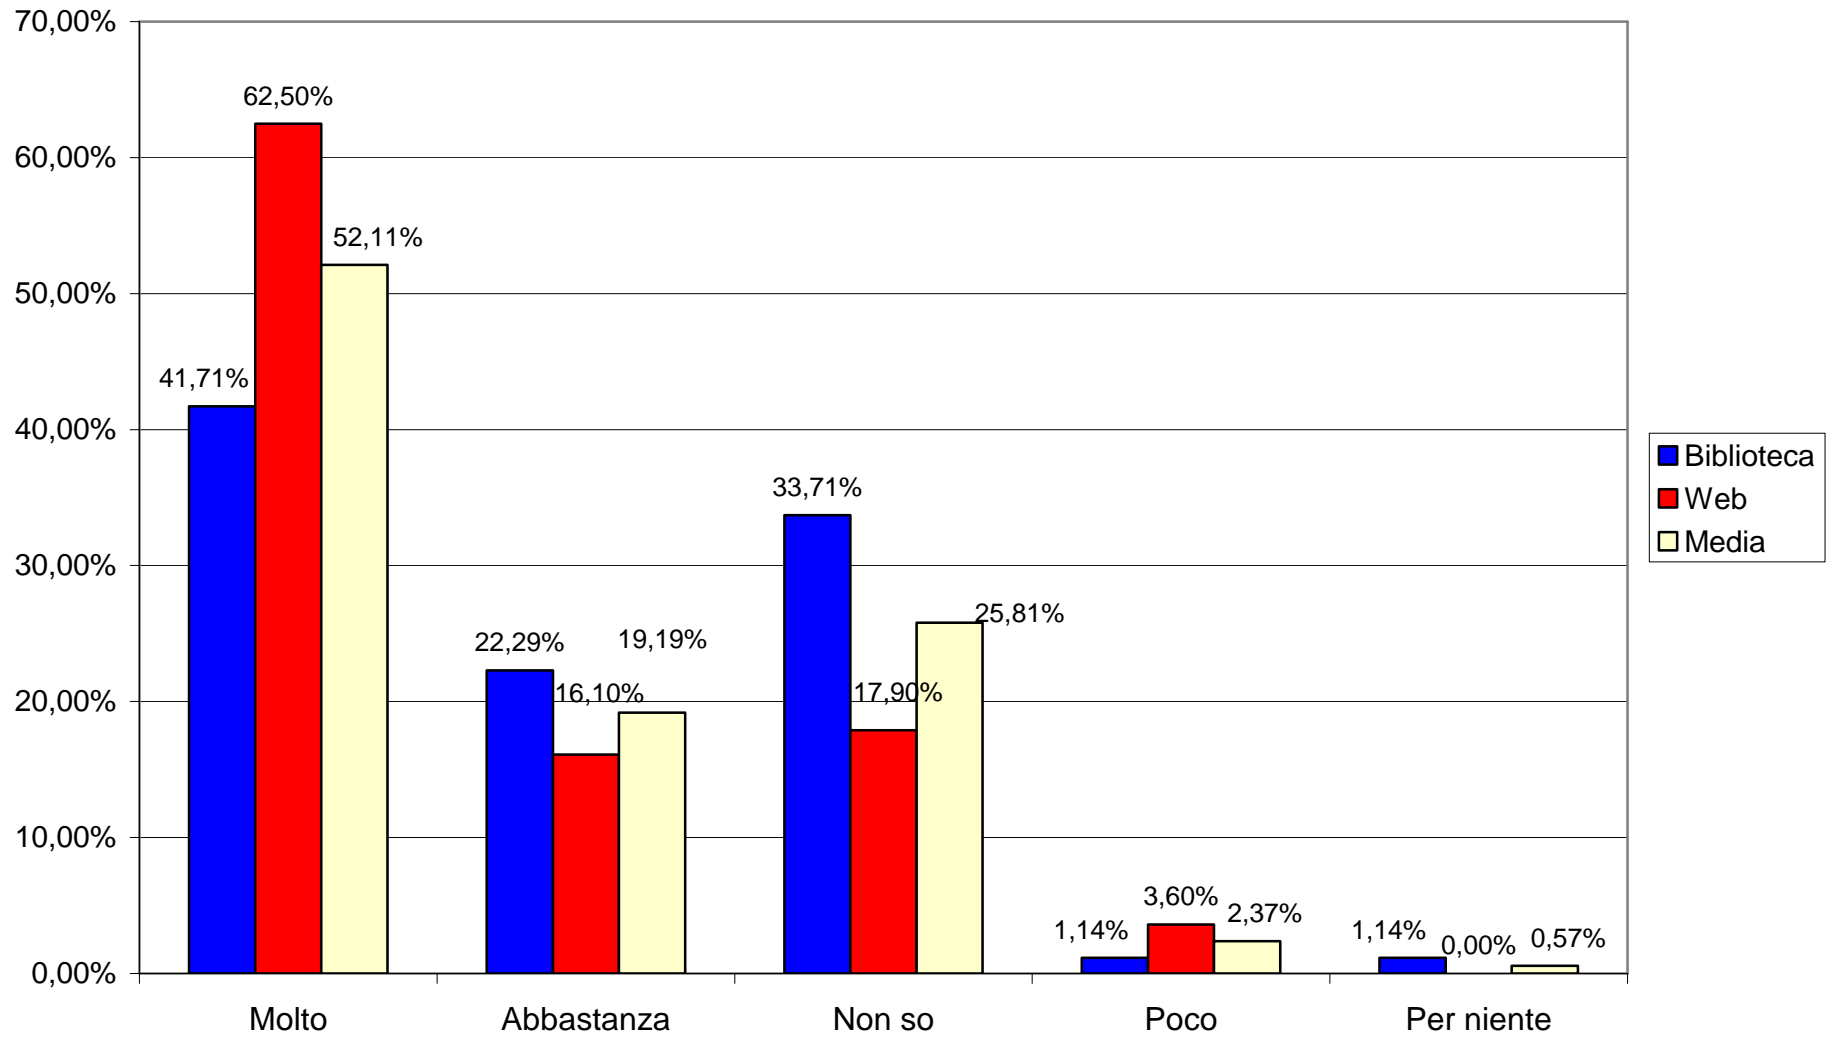

Prestito decentrato Scuole