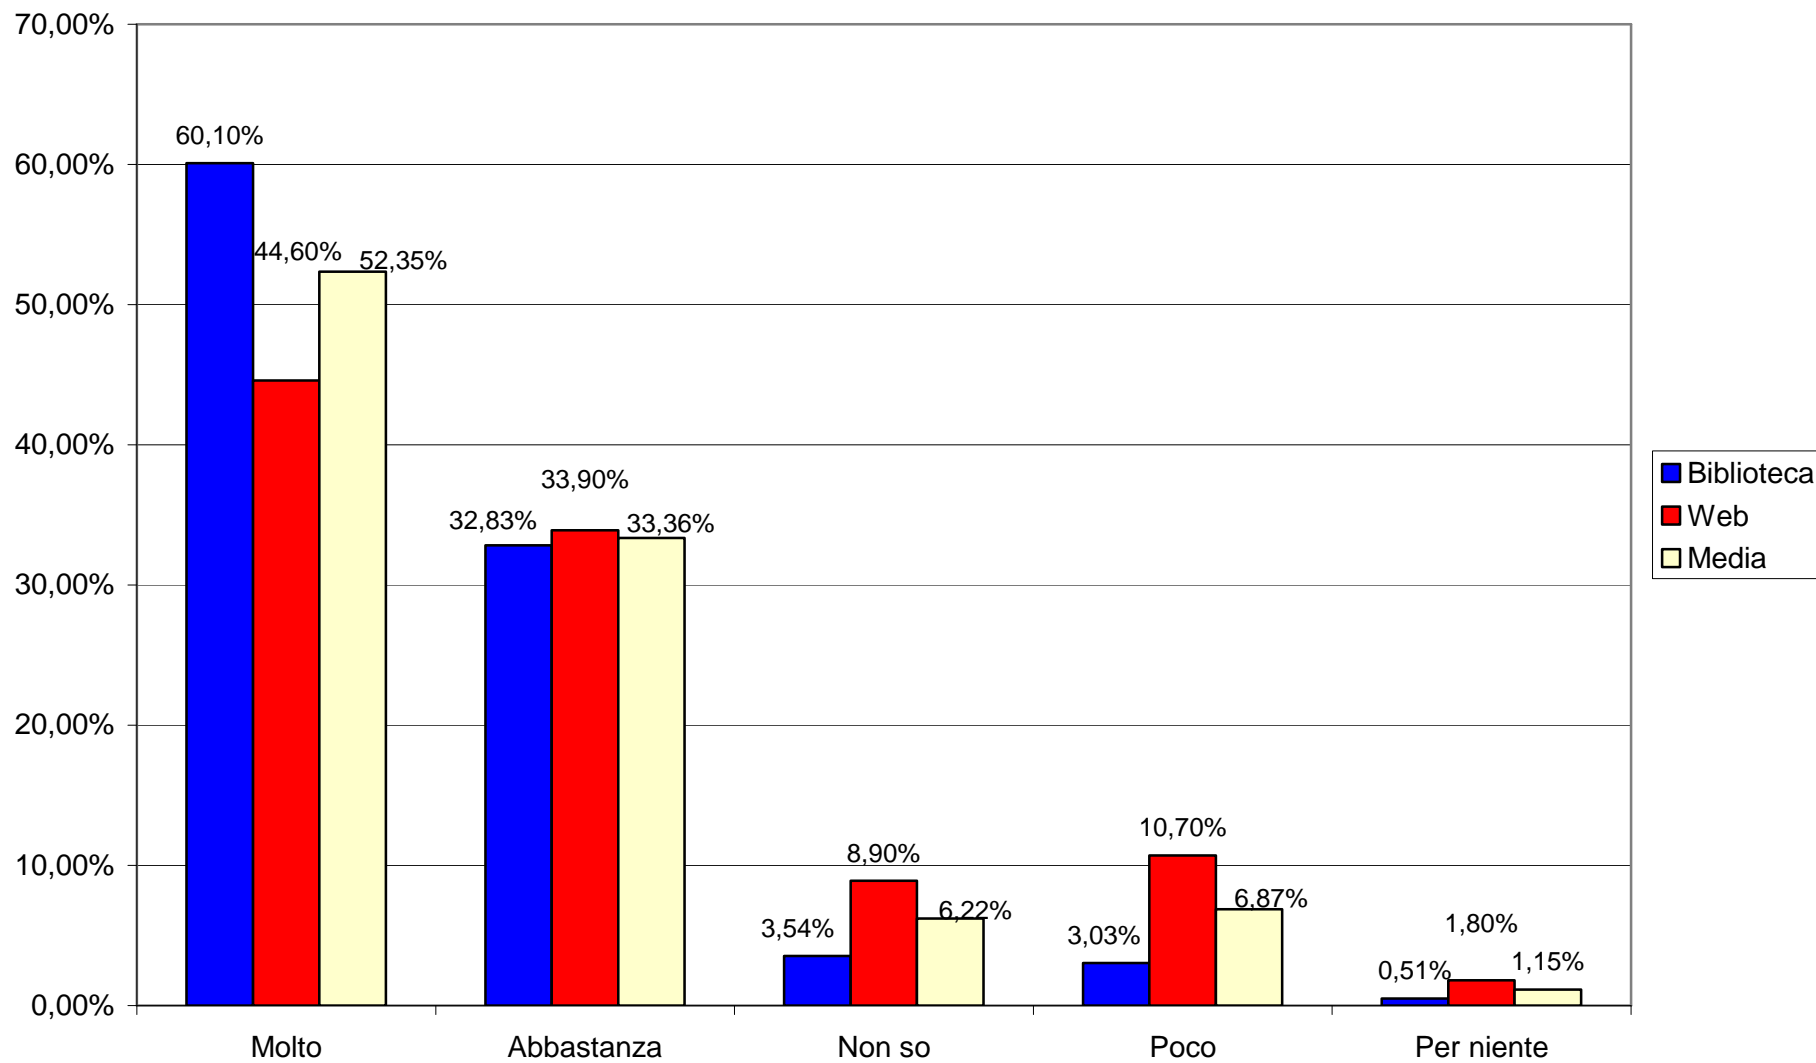

Sesso

Età

Professione

Frequenza Utilizzo Servizio

L'attuale orario è adeguato?

Ritiene utile l'Apertura Serale?

Ritiene più utile Apertura Serale o Sabato Pomeriggio?

Apprezzamento su Prestito Audiovisivi