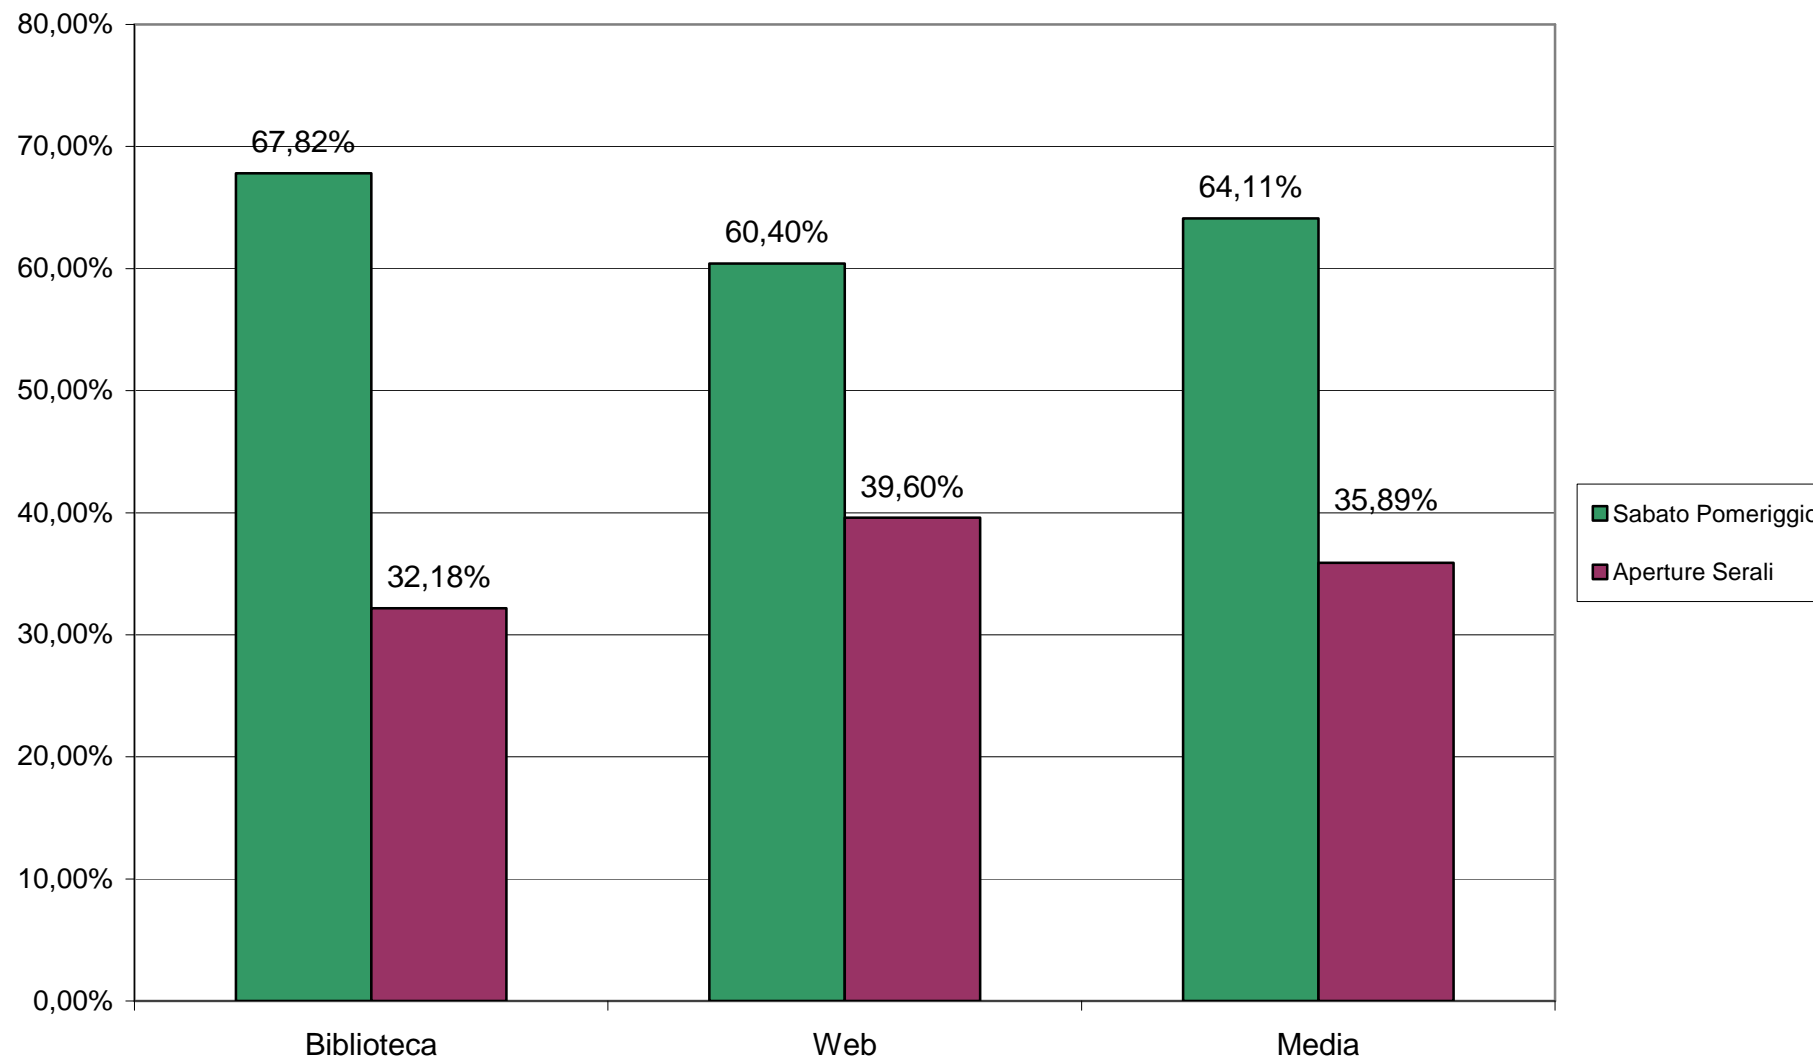

Sesso

Età

Professione

Frequenza Utilizzo Servizio

L'attuale orario è adeguato?

Ritiene utile l'Apertura Serale?

Ritiene più utile Apertura Serale o Sabato Pomeriggio?

Apprezzamento su Prestito Audiovisivi