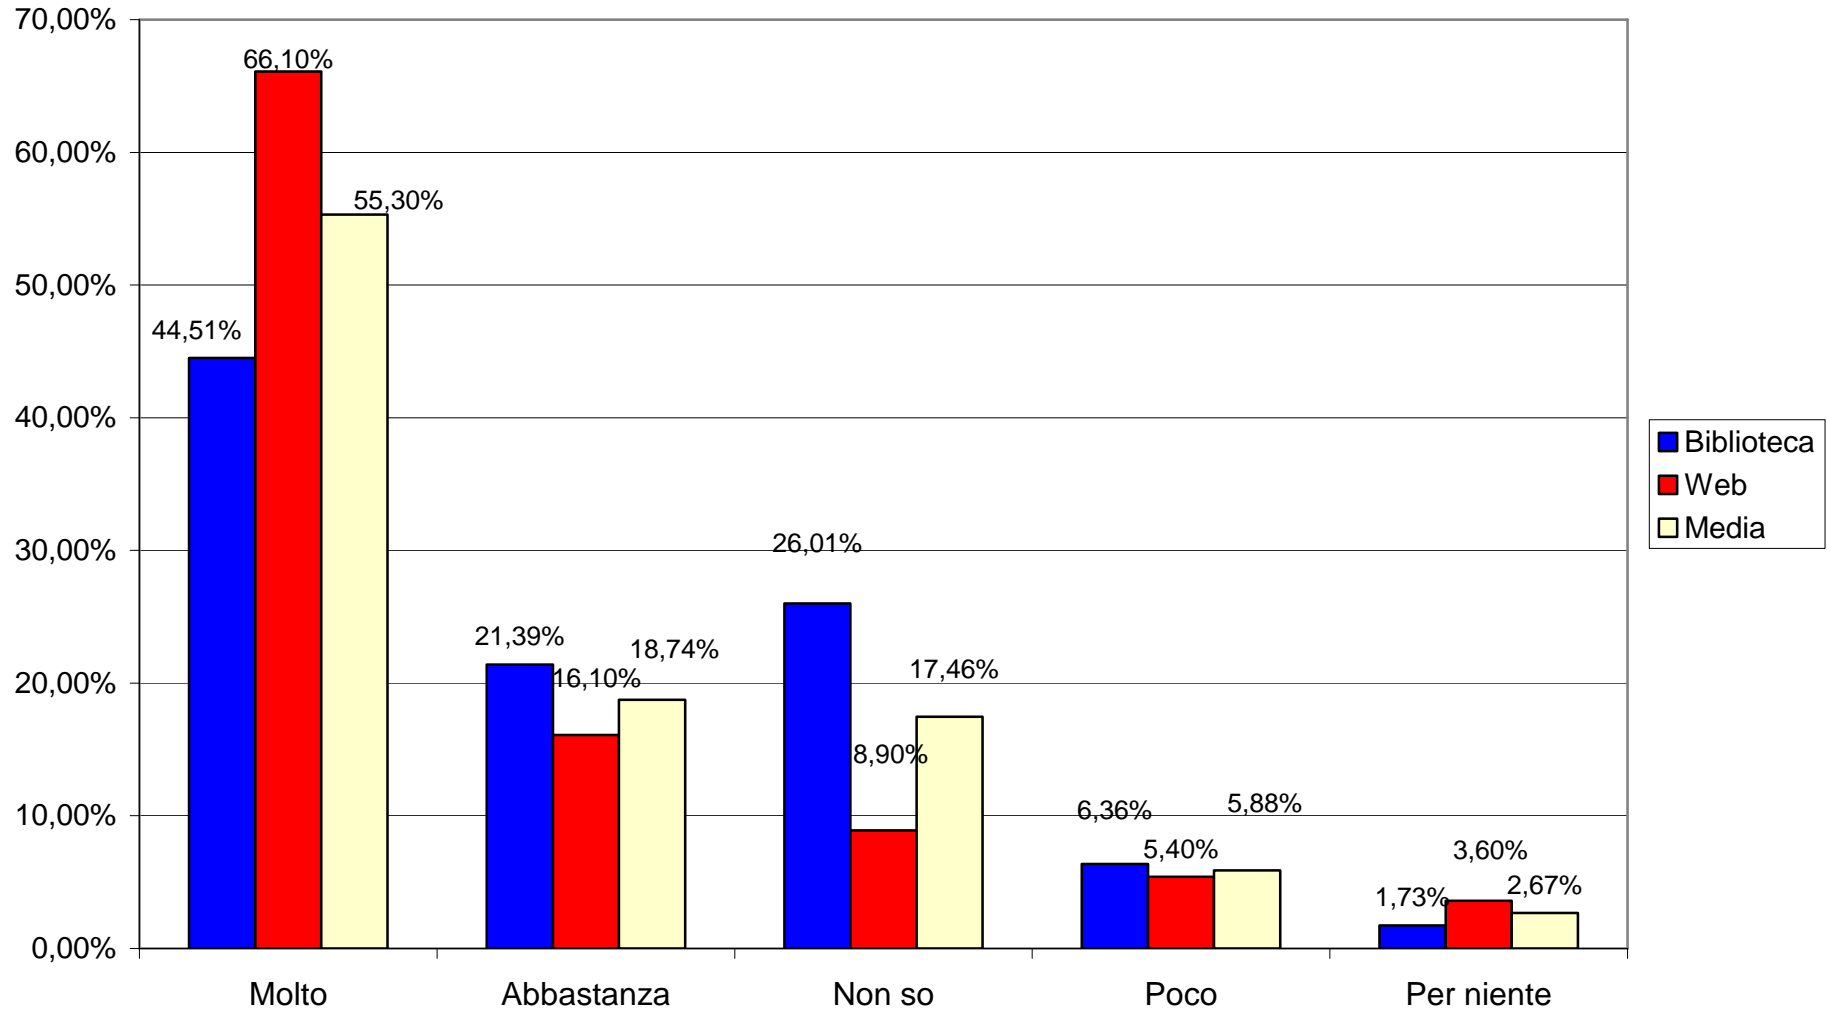

Accesso a Internet