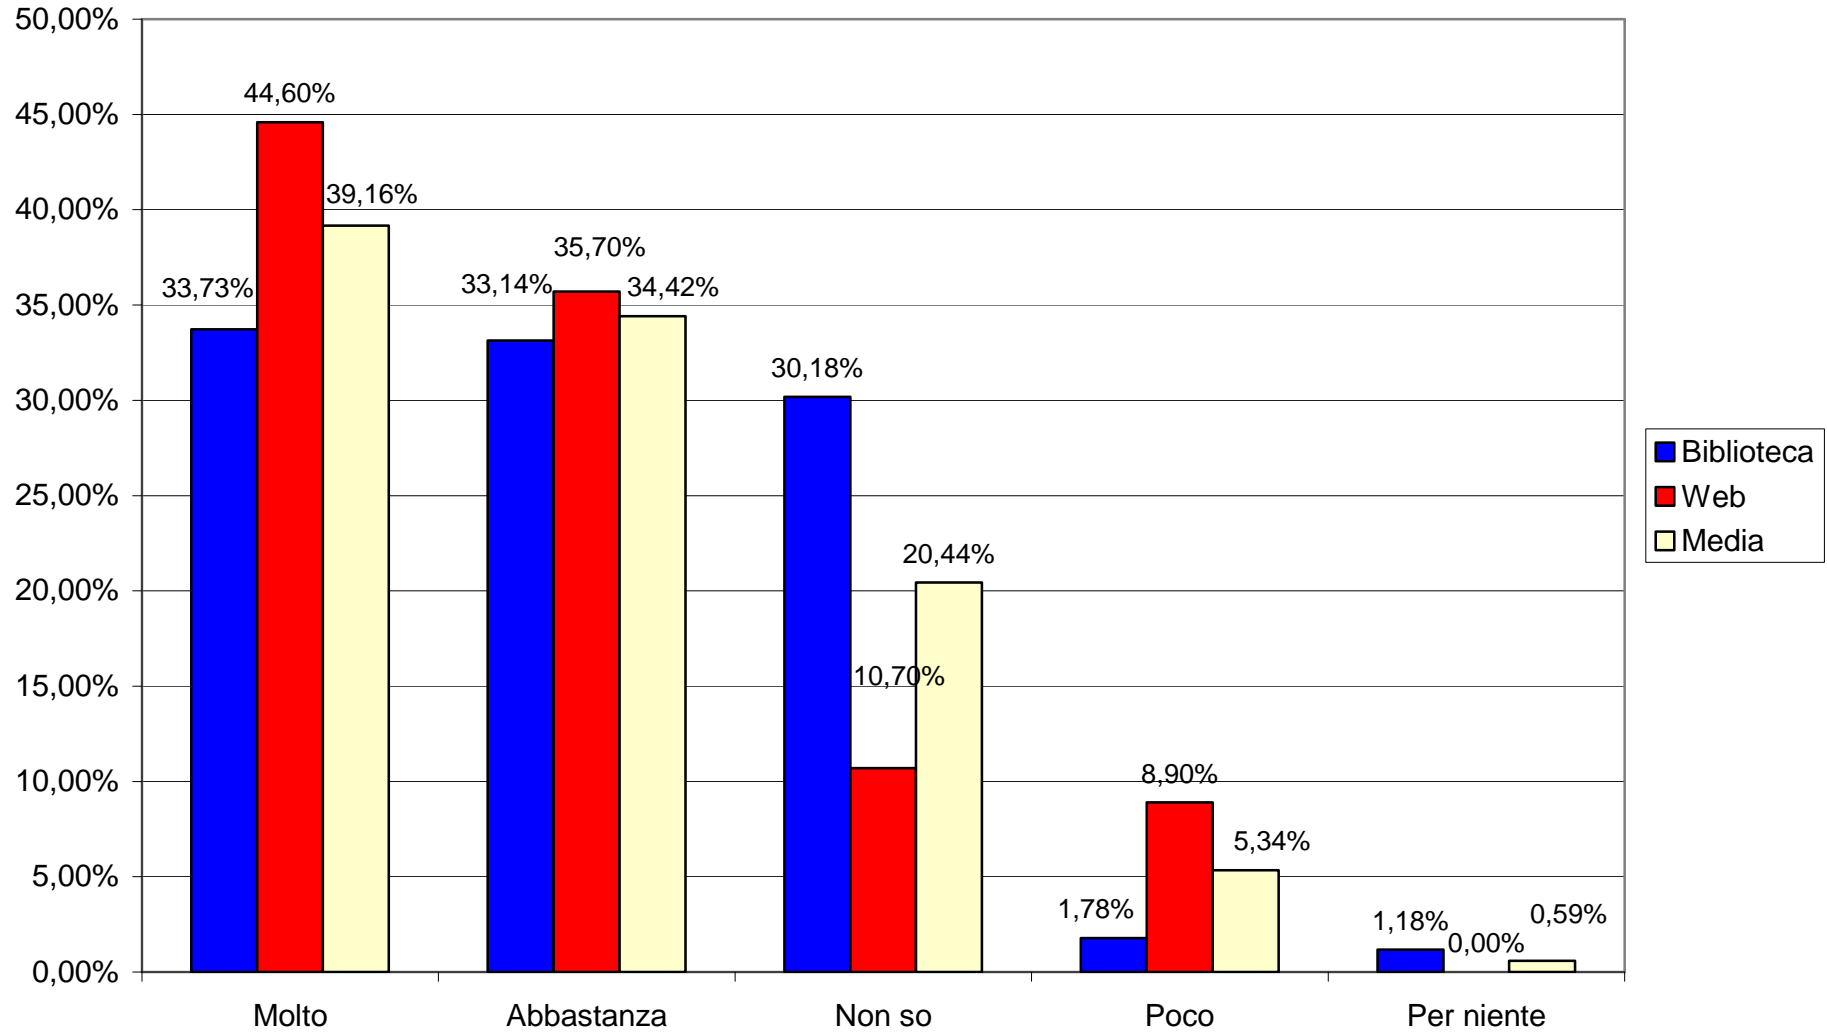

Consultazione Periodici e Quotidiani