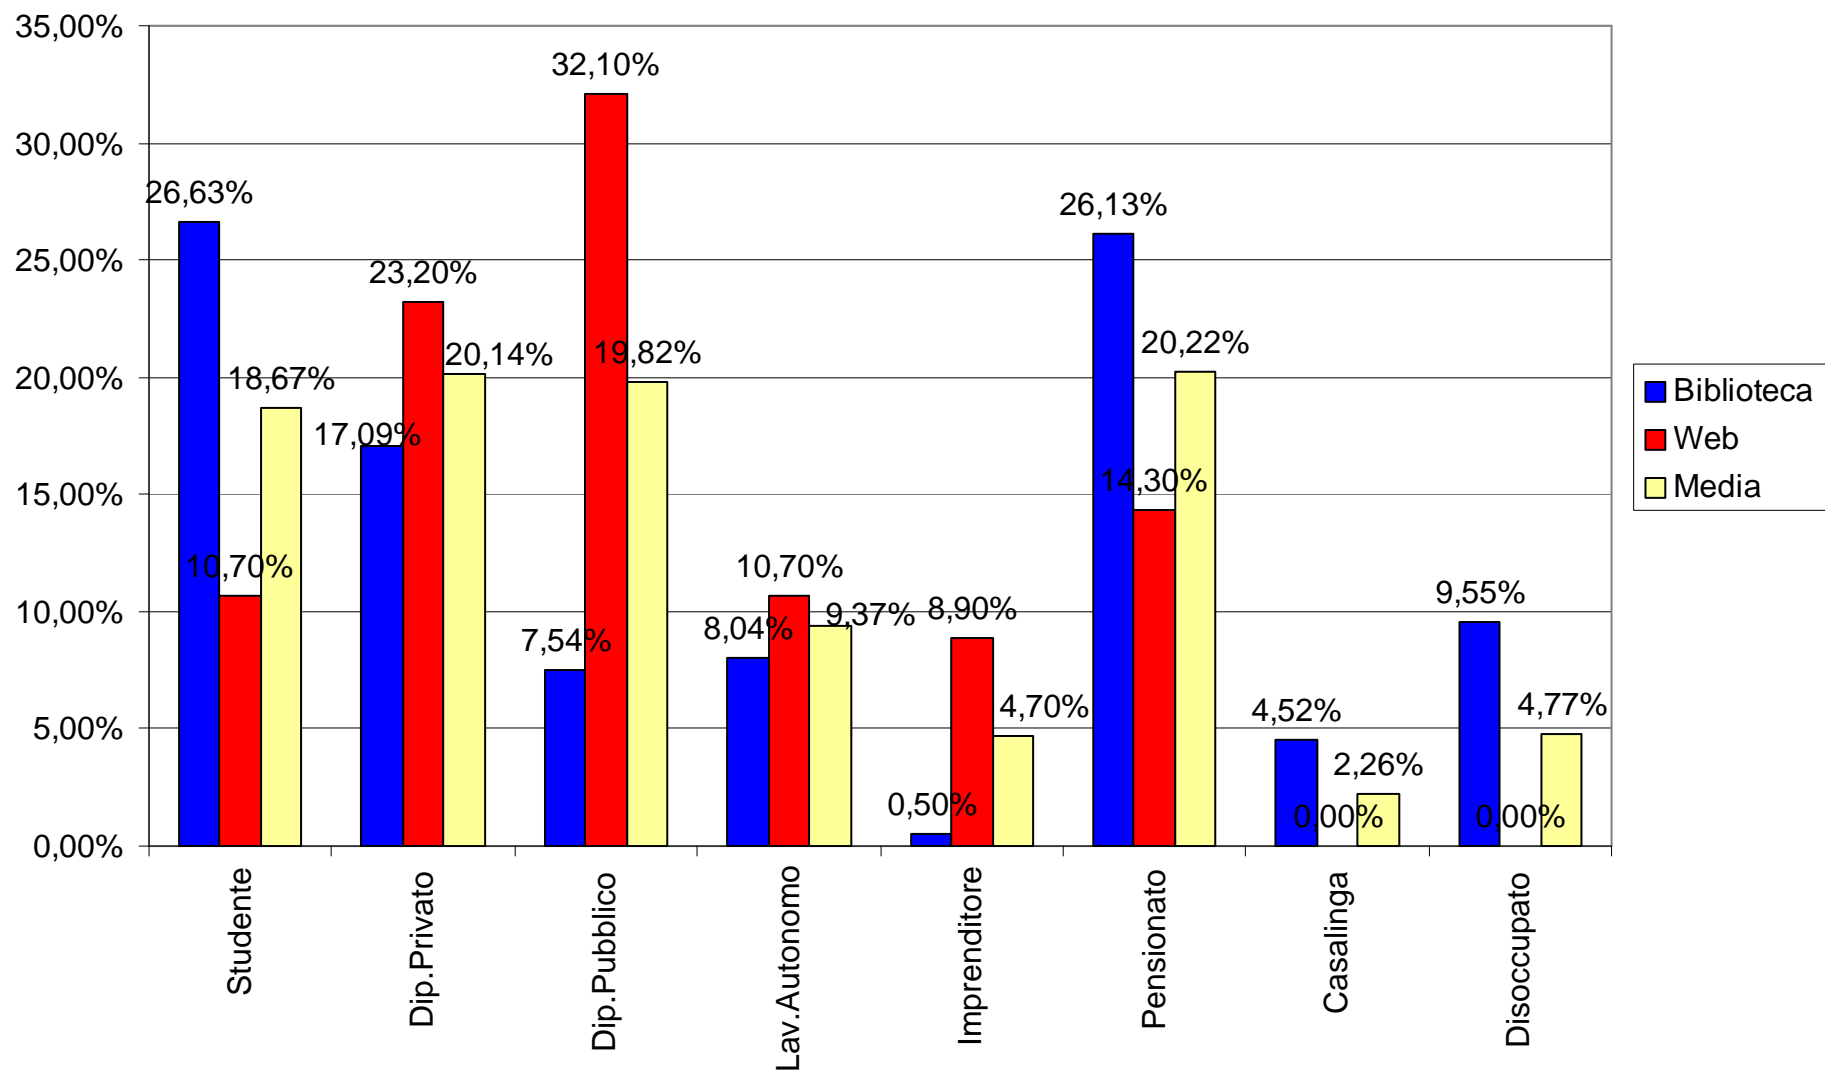

Professione