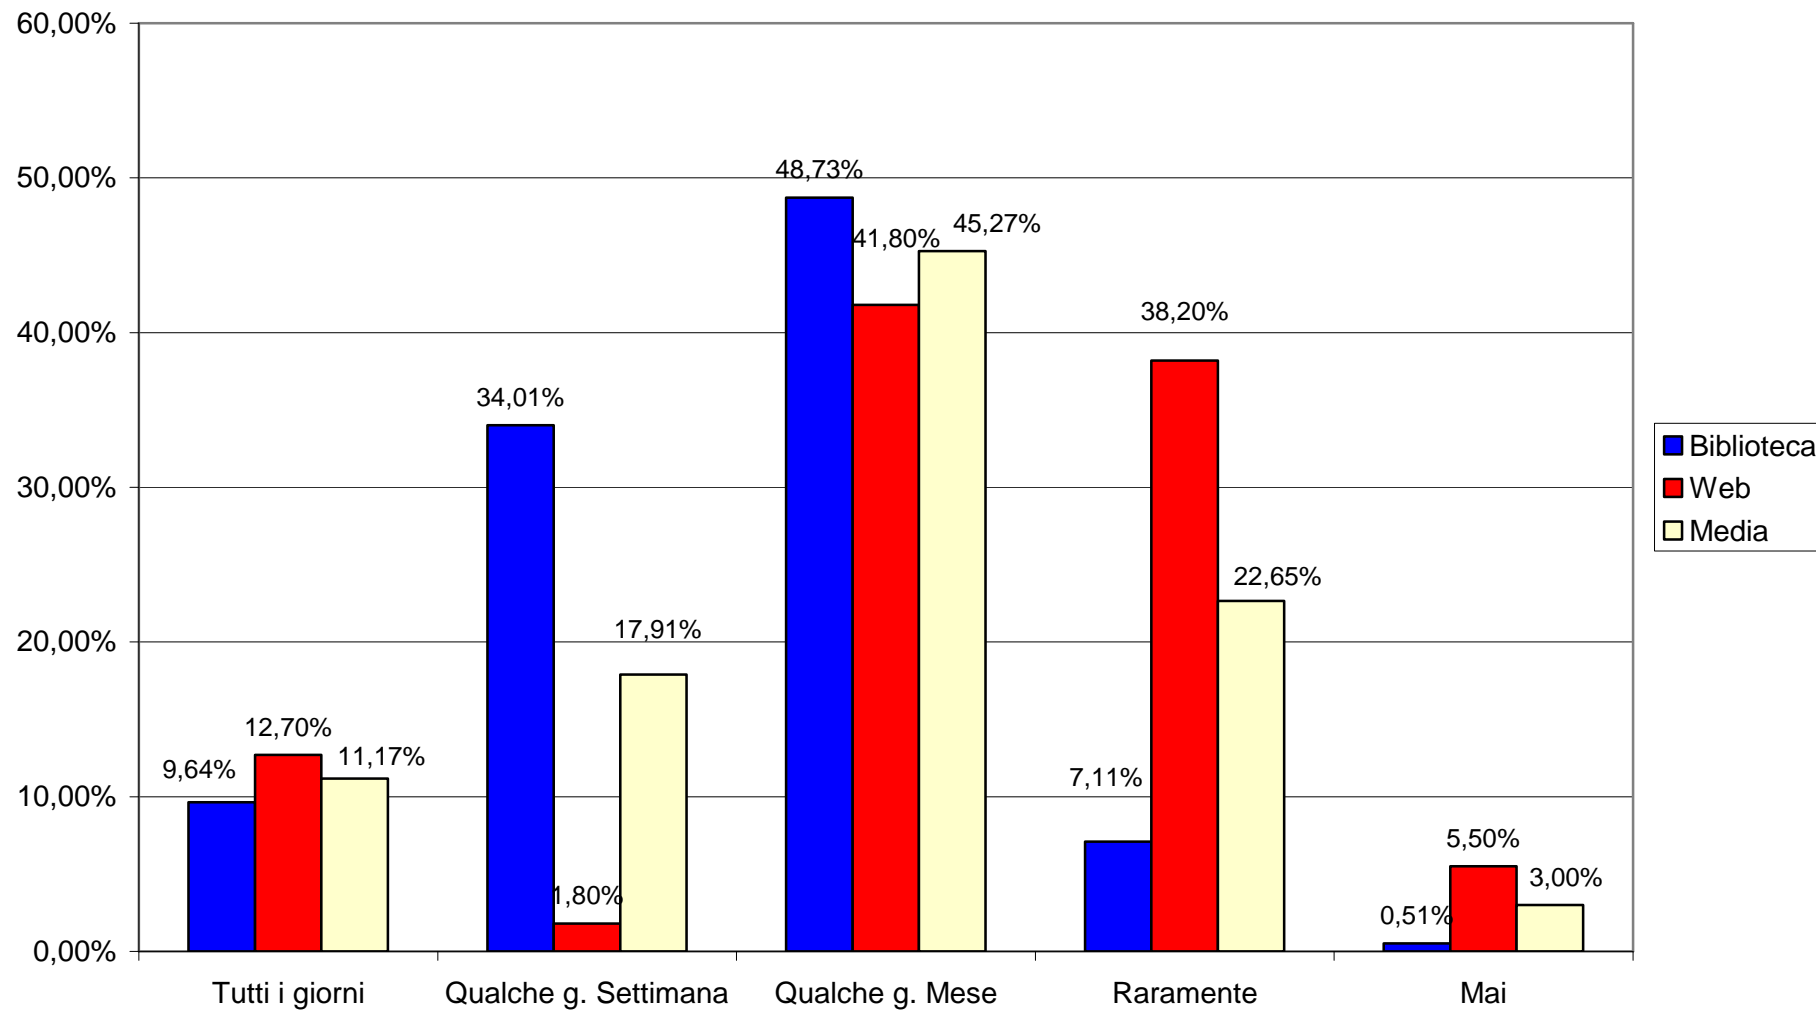

Frequenza Utilizzo Servizio