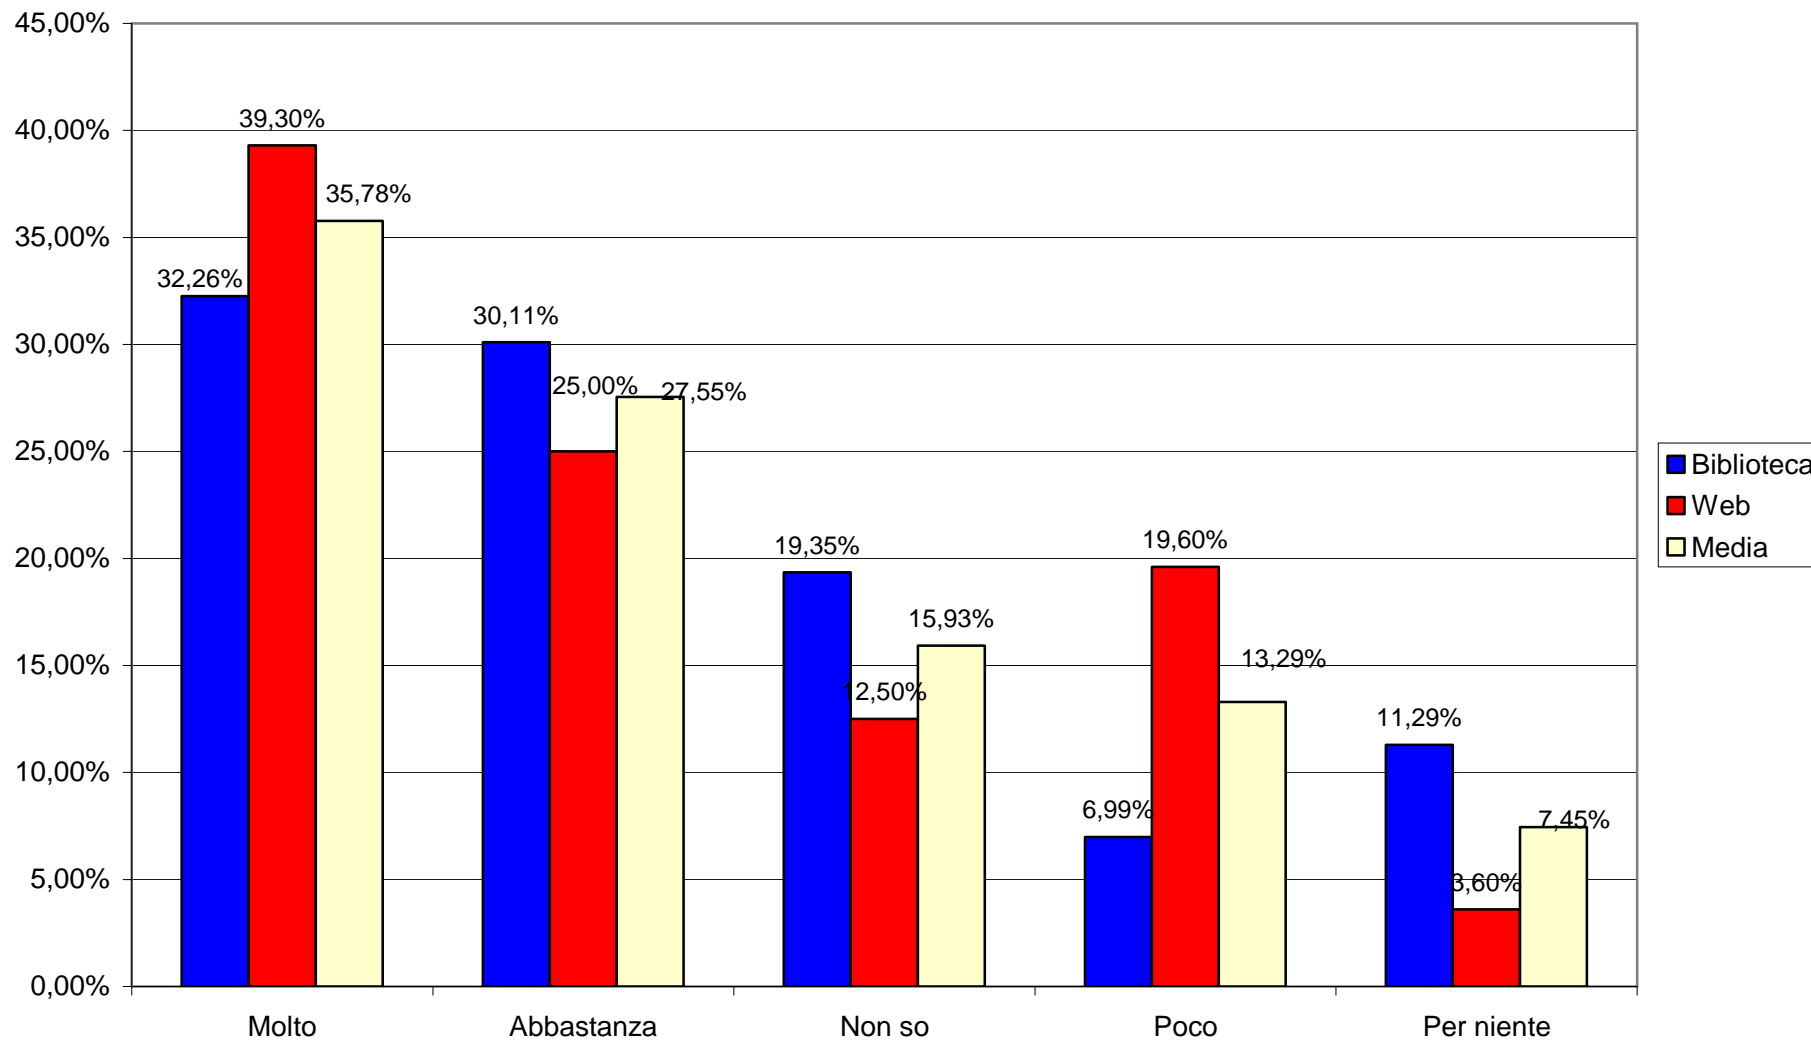

Sesso

Età

Professione

Frequenza Utilizzo Servizio

L'attuale orario è adeguato?

Ritiene utile l'Apertura Serale?

Ritiene più utile Apertura Serale o Sabato Pomeriggio?

Apprezzamento su Prestito Audiovisivi