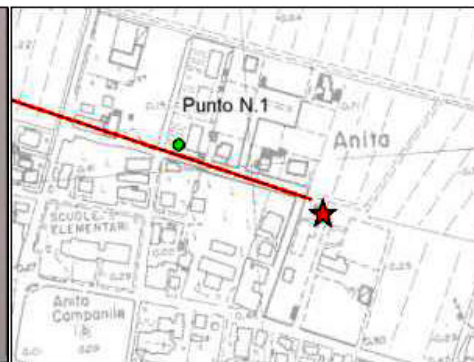

ARGENTA		
LOCALITA'	INDIRIZZO	DATA MISURA
ANITA	VIA MORELLI	04/12/2000

Gestore	Indirizzo sito	Punto N°	^Punto di misura	Distanza dalla emittente [m]	Campo elettrico Medio [V/m]	Campo elettrico Massimo [V/m]
TIM Ponte Radio	Anita Via Morellii	1	Via Basnar Sul piano stradale	70	<1 (0.16)	<1 (0.24)